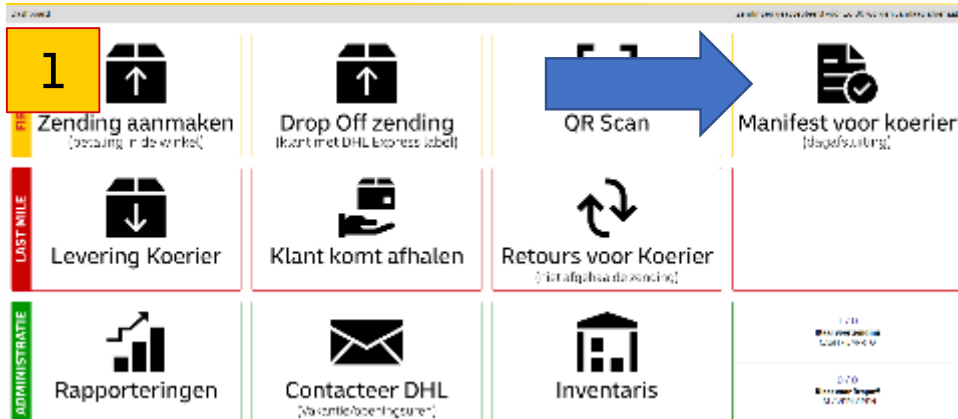

DELIVERING EXCELLENCE

7. MANIFEST KOERIER: DHL Express Koerier komt zending afhalen

Klik op de **Manifest voor koerier** tegel

2

WAARSCHUWING

Deze actie zal al de zendingen die klaar zijn voor afhaling in uw inventaris afsluiten.